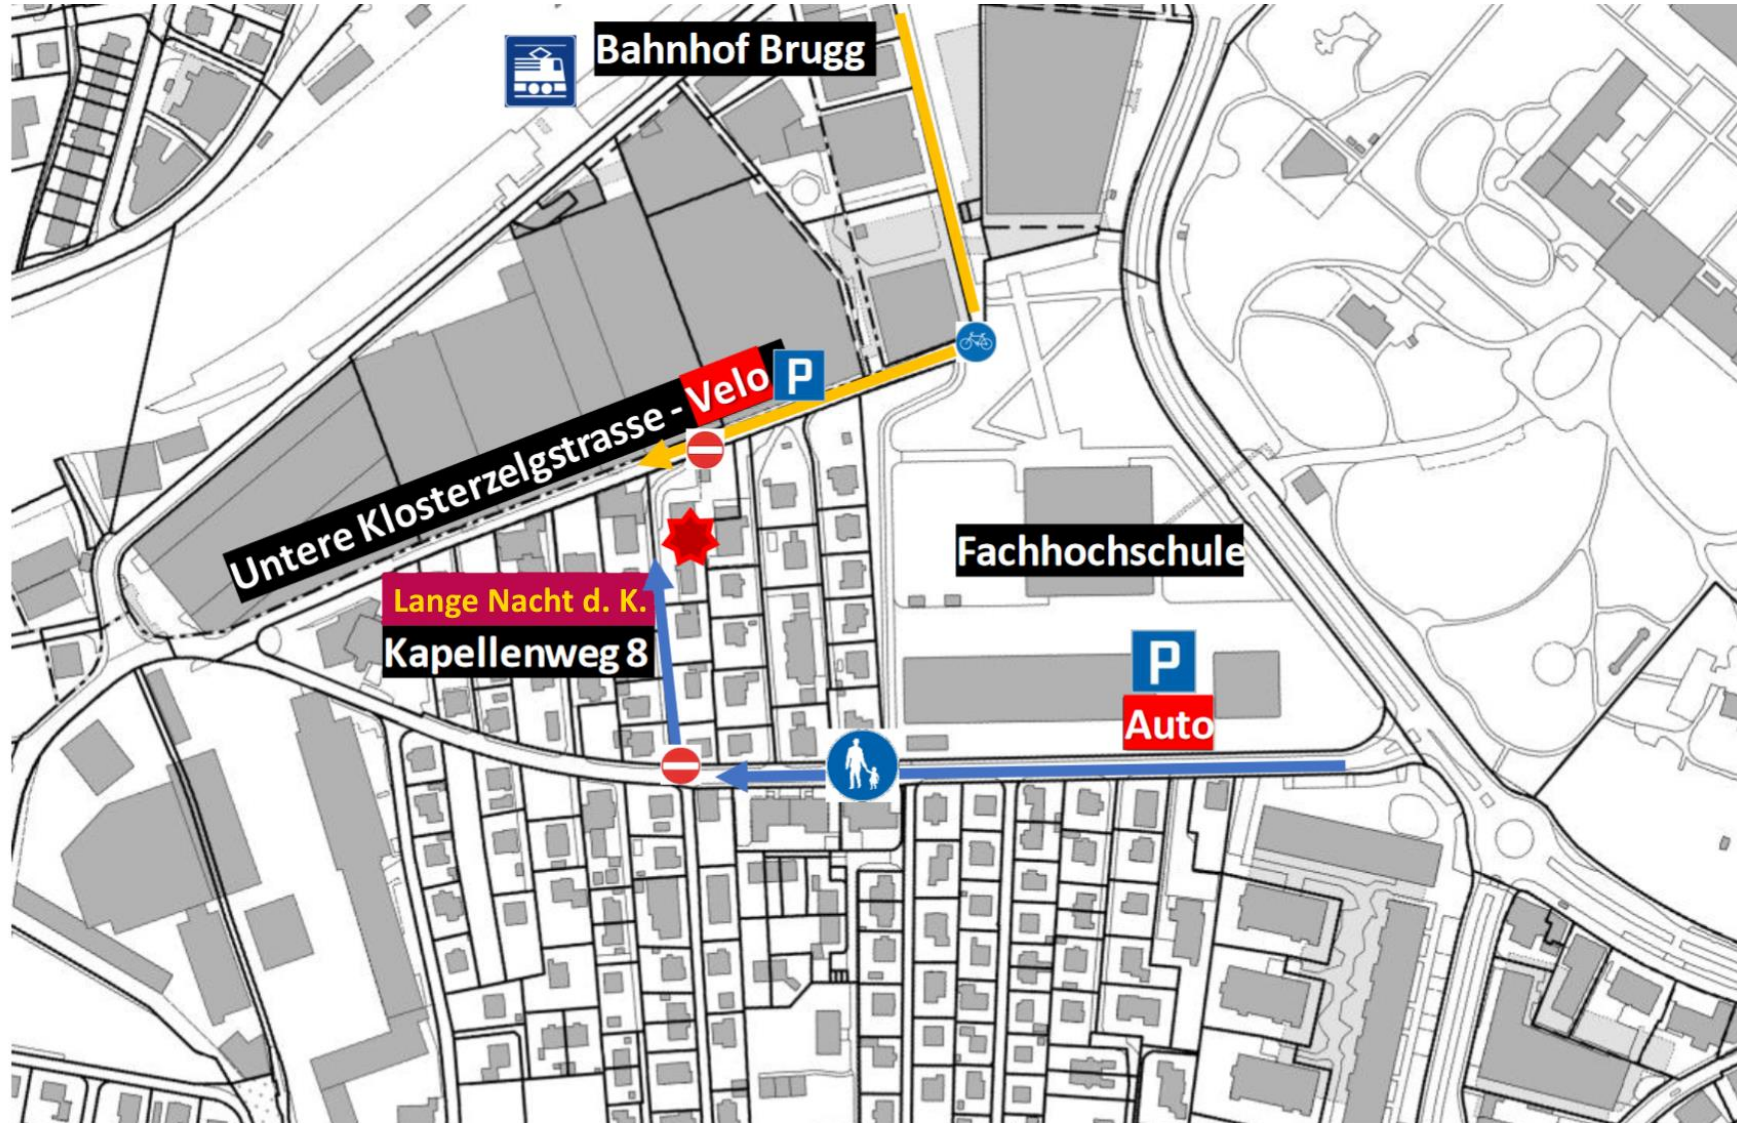

Anfahrt und Parksituation LANGE NACHT DER KIRCHEN am 2. Juni 2023

-  Fussweg
-  Fuss- und Veloweg
-  Lange Nacht der Kirchen